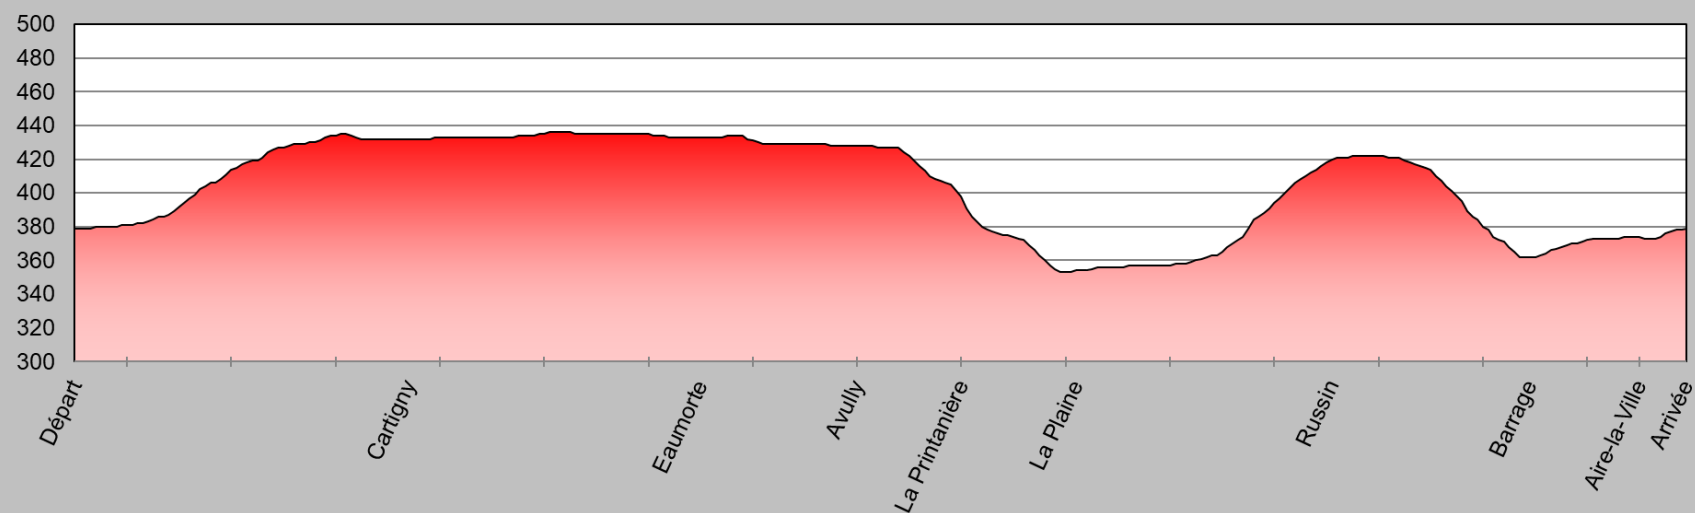

Boucle de La Classique Genevoise 2024 (15.45 km)

- 0.0 km Départ route d'Aire-la-Ville
- 0.7 km à droite puis 2^{ème} sortie du giratoire route du Moulin-de-la-Ratte
- 3.2 km à gauche route de Cartigny
- 4.5 km à droite route de Chancy
- 6.4 km à droite route d'Avully
- 8.5 km à gauche route d'Avully
- 9.4 km pont tout droit route de la Plaine
- 10.9 km à droite route du Mandement
- 12.7 km à droite route de Verbois
- 13.9 km barrage tout droit route de Verbois
- 15.2 km tout droit route d'Aire-la-Ville
- 15.4 km Arrivée route d'Aire-la-Ville